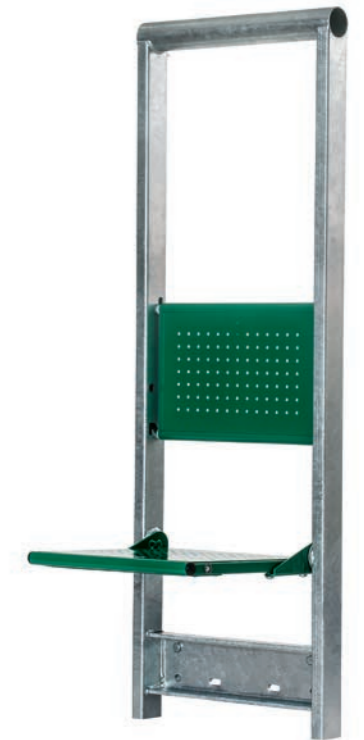

Optionen

- Sitzplatznummer
- Reihennummer